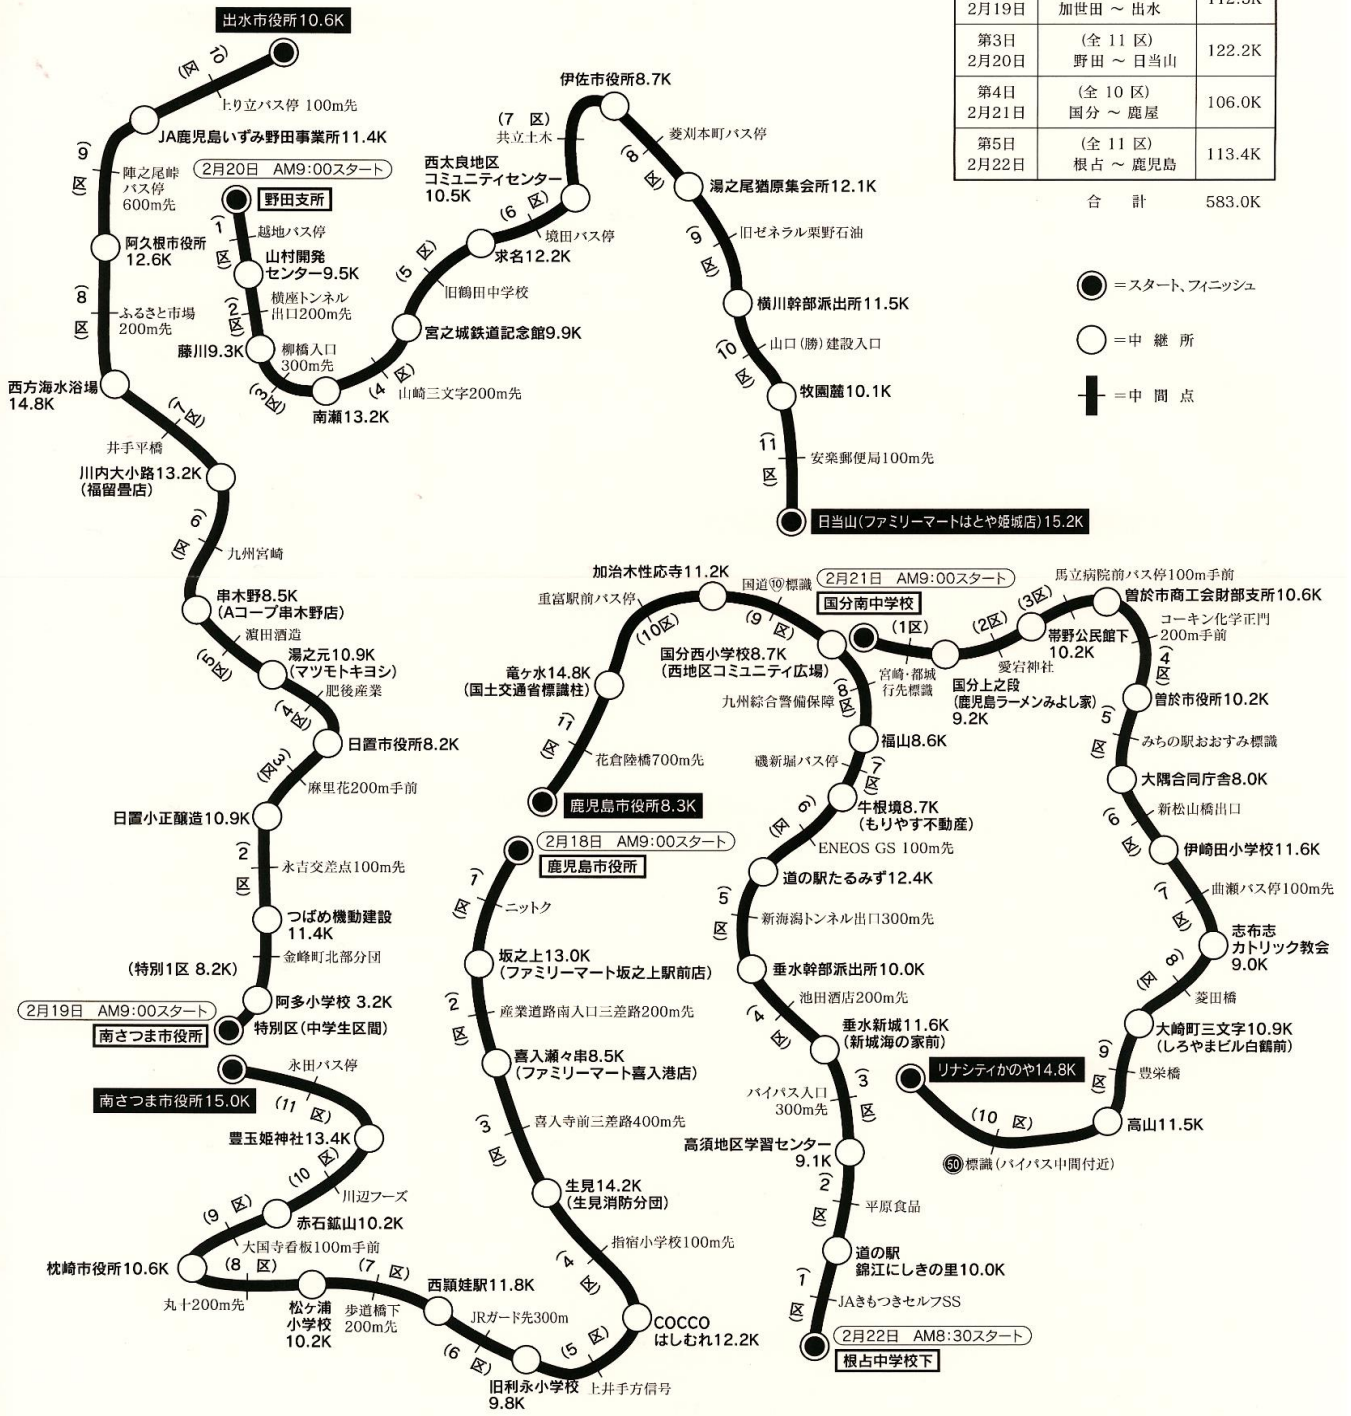

第70回鹿児島県下一周市郡対抗駅伝競走大会

コース図

全距離 583.0K (53区間)

第1日 2月18日	(全 11 区) 鹿児島 ~ 加世田	128.9K
第2日 2月19日	(全 10 区) 加世田 ~ 出水	112.5K
第3日 2月20日	(全 11 区) 野田 ~ 日当山	122.2K
第4日 2月21日	(全 10 区) 国分 ~ 鹿屋	106.0K
第5日 2月22日	(全 11 区) 根占 ~ 鹿児島	113.4K
合 計		583.0K

- = スタート、フィニッシュ
- = 中継所
- ┃ = 中間点

※例年、大会期間中の宿泊先を掲載しておりましたが、新型コロナウイルス感染症対策といたしまして、今大会は宿舎へのご訪問をご遠慮いただきますよう、ご理解のほどよろしくお願いいたします。
また、沿道での応援につきましては、マスク着用など、十分な感染対策をとっていただきますようお願いいたします。