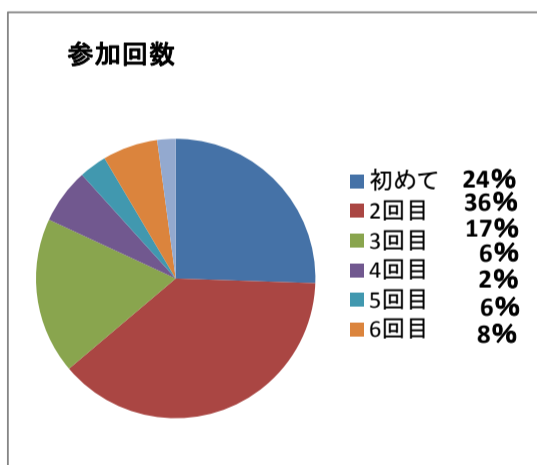

性別

	合計		
男性	81	86%	
女性	5	5%	
無回答	8	9%	
合計	94	100%	

年齢

20代	0	0%
30代	0	0%
40代	5	5%
50代	32	34%
60代	46	49%
70代	10	11%
80歳以上	1	1%
無回答	0	0%
合計	94	100%

参加きっかけ

市の広報	26	27%
市議会HP	0	0%
議員	21	22%
その他(校区より)	45	46%
無回答	5	5%
(小計)	97	100%

参加回数

初めて	24	26%
2回目	36	38%
3回目	17	18%
4回目	6	6%
5回目	3	3%
6回目	6	6%
無回答	2	2%
(小計)	94	100%

報告会の内容

良くわかった	39	41%
どちらとも言えない	45	48%
分らなかった	0	0%
無回答	10	11%
(小計)	94	100%

報告会評価

評価する	55	59%
どちらとも言えない	29	31%
評価しない	1	1%
無回答	9	10%
(小計)	94	100%