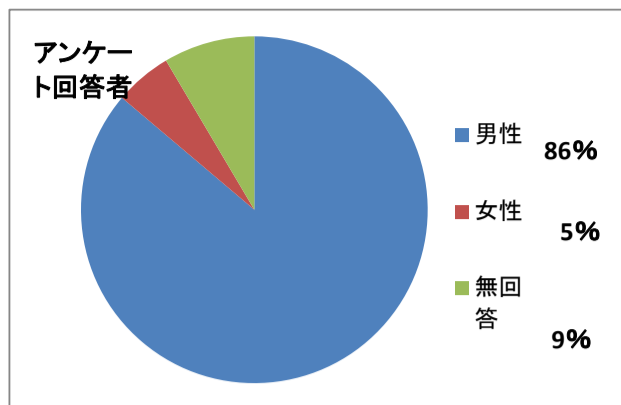

性別

	合計		
男性	81	86%	
女性	5	5%	
無回答	8	9%	
合計	94	100%	

年齢

20代	0	0%
30代	0	0%
40代	5	5%
50代	32	34%
60代	46	49%
70代	10	11%
80歳以上	1	1%
無回答	0	0%
合計	94	100%

参加きっかけ

市の広報	26	27%
市議会HP	0	0%
議員	21	22%
その他(校区より)	45	46%
無回答	5	5%
(小計)	97	100%

参加回数

初めて	24	26%
2回目	36	38%
3回目	17	18%
4回目	6	6%
5回目	3	3%
6回目	6	6%
無回答	2	2%
(小計)	94	100%

報告会の内容

良くわかった	39	41%
どちらとも言えない	45	48%
分らなかった	0	0%
無回答	10	11%
(小計)	94	100%

報告会評価

評価する	55	59%
どちらとも言えない	29	31%
評価しない	1	1%
無回答	9	10%
(小計)	94	100%