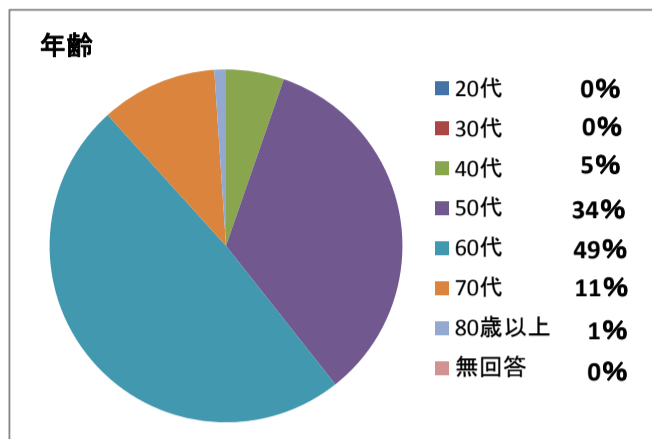

性別

	合計		
男性	81	86%	
女性	5	5%	
無回答	8	9%	
合計	94	100%	

年齢

20代	0	0%
30代	0	0%
40代	5	5%
50代	32	34%
60代	46	49%
70代	10	11%
80歳以上	1	1%
無回答	0	0%
合計	94	100%

参加きっかけ

市の広報	26	27%
市議会HP	0	0%
議員	21	22%
その他(校区より)	45	46%
無回答	5	5%
(小計)	97	100%

参加回数

初めて	24	26%
2回目	36	38%
3回目	17	18%
4回目	6	6%
5回目	3	3%
6回目	6	6%
無回答	2	2%
(小計)	94	100%

報告会の内容

良くわかった	39	41%
どちらとも言えない	45	48%
分らなかった	0	0%
無回答	10	11%
(小計)	94	100%

報告会評価

評価する	55	59%
どちらとも言えない	29	31%
評価しない	1	1%
無回答	9	10%
(小計)	94	100%