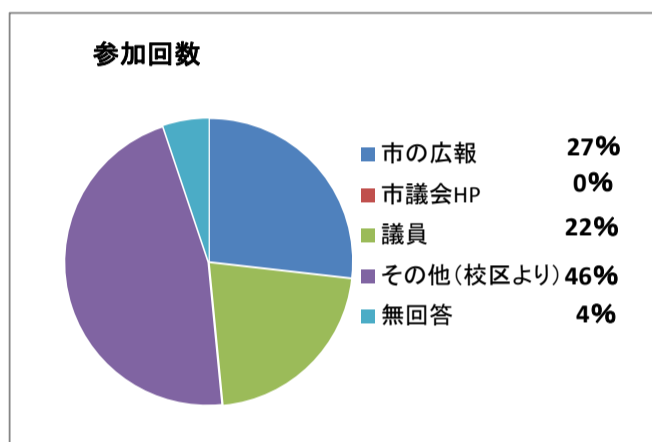

性別

	合計		
男性	81	86%	
女性	5	5%	
無回答	8	9%	
合計	94	100%	

年齢

20代	0	0%
30代	0	0%
40代	5	5%
50代	32	34%
60代	46	49%
70代	10	11%
80歳以上	1	1%
無回答	0	0%
合計	94	100%

参加きっかけ

市の広報	26	27%
市議会HP	0	0%
議員	21	22%
その他(校区より)	45	46%
無回答	5	5%
(小計)	97	100%

参加回数

初めて	24	26%
2回目	36	38%
3回目	17	18%
4回目	6	6%
5回目	3	3%
6回目	6	6%
無回答	2	2%
(小計)	94	100%

報告会の内容

良くわかった	39	41%
どちらとも言えない	45	48%
分らなかった	0	0%
無回答	10	11%
(小計)	94	100%

報告会評価

評価する	55	59%
どちらとも言えない	29	31%
評価しない	1	1%
無回答	9	10%
(小計)	94	100%