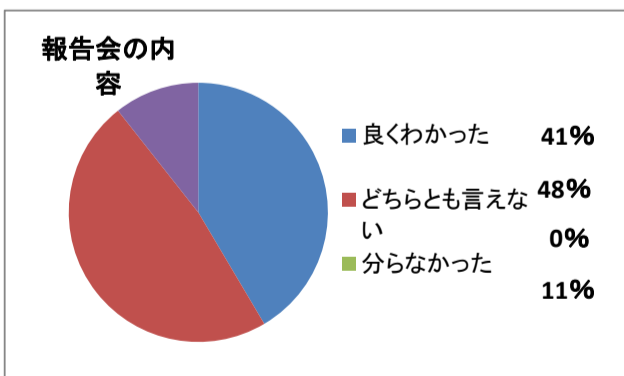

性別

	合計		
男性	81	86%	
女性	5	5%	
無回答	8	9%	
合計	94	100%	

年齢

20代	0	0%
30代	0	0%
40代	5	5%
50代	32	34%
60代	46	49%
70代	10	11%
80歳以上	1	1%
無回答	0	0%
合計	94	100%

参加きっかけ

市の広報	26	27%
市議会HP	0	0%
議員	21	22%
その他(校区より)	45	46%
無回答	5	5%
(小計)	97	100%

参加回数

初めて	24	26%
2回目	36	38%
3回目	17	18%
4回目	6	6%
5回目	3	3%
6回目	6	6%
無回答	2	2%
(小計)	94	100%

報告会の内容

良くわかった	39	41%
どちらとも言えない	45	48%
分らなかった	0	0%
無回答	10	11%
(小計)	94	100%

報告会評価

評価する	55	59%
どちらとも言えない	29	31%
評価しない	1	1%
無回答	9	10%
(小計)	94	100%