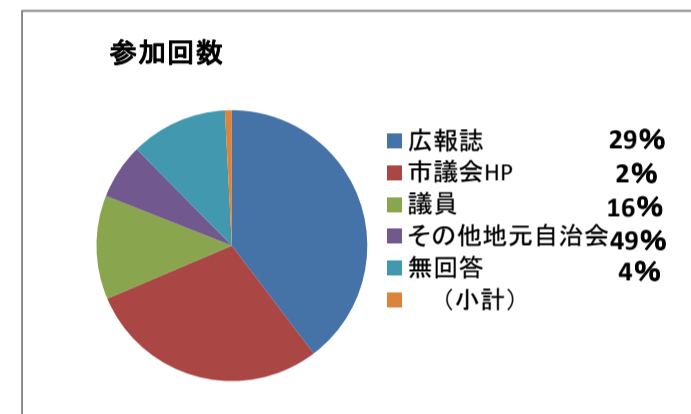

性別

	合計		
男性	100	83%	
女性	7	6%	
無回答	14	12%	
合計	121	100%	

年齢

20代	0	
30代	4	3%
40代	10	8%
50代	31	26%
60代	56	46%
70代	15	12%
80歳以上	2	2%
無回答	3	2%
合計	121	100%

参加きっかけ

広報誌	39	29%
市議会HP	3	2%
議員	22	16%
その他地元自治会	65	49%
無回答	5	4%
(小計)	134	100%

参加回数

初めて	48	40%
2回目	35	29%
3回目	15	12%
4回目	8	7%
5回目	14	12%
無回答	1	1%
(小計)	121	100%

報告会の内容

良くわかった	54	45%
どちらとも言えない	57	47%
分らなかった	5	4%
無回答	5	4%
(小計)	121	100%

報告会評価

評価する	64	53%
どちらとも言えない	44	36%
評価しない	8	7%
無回答	5	4%
(小計)	121	100%