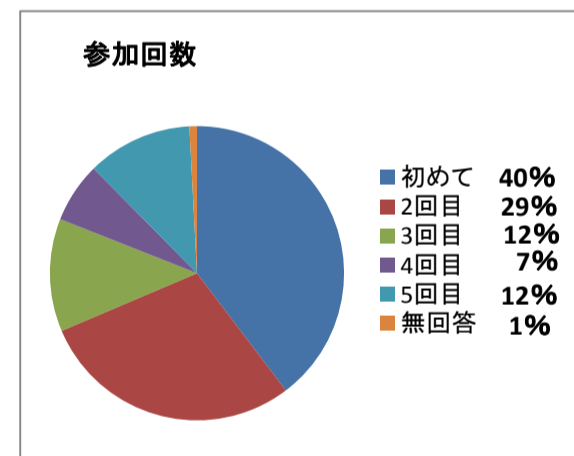

性別

	合計		
男性	100	83%	
女性	7	6%	
無回答	14	12%	
合計	121	100%	

年齢

20代	0	
30代	4	3%
40代	10	8%
50代	31	26%
60代	56	46%
70代	15	12%
80歳以上	2	2%
無回答	3	2%
合計	121	100%

参加きっかけ

広報誌	39	29%
市議会HP	3	2%
議員	22	16%
その他地元自治会	65	49%
無回答	5	4%
(小計)	134	100%

参加回数

初めて	48	40%
2回目	35	29%
3回目	15	12%
4回目	8	7%
5回目	14	12%
無回答	1	1%
(小計)	121	100%

報告会の内容

良くわかった	54	45%
どちらとも言えない	57	47%
分らなかった	5	4%
無回答	5	4%
(小計)	121	100%

報告会評価

評価する	64	53%
どちらとも言えない	44	36%
評価しない	8	7%
無回答	5	4%
(小計)	121	100%