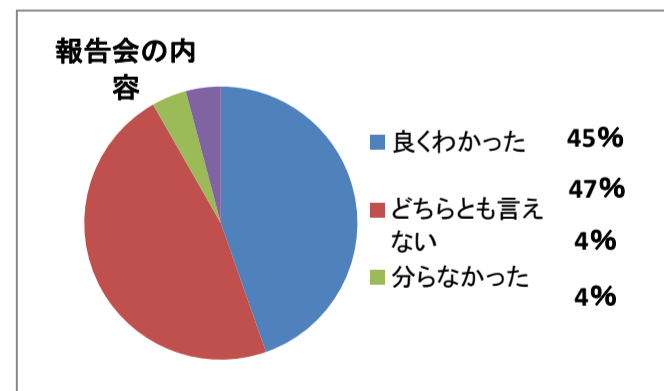

性別

	合計		
男性	100	83%	
女性	7	6%	
無回答	14	12%	
合計	121	100%	

年齢

20代	0	
30代	4	3%
40代	10	8%
50代	31	26%
60代	56	46%
70代	15	12%
80歳以上	2	2%
無回答	3	2%
合計	121	100%

参加きっかけ

広報誌	39	29%
市議会HP	3	2%
議員	22	16%
その他地元自治会	65	49%
無回答	5	4%
(小計)	134	100%

参加回数

初めて	48	40%
2回目	35	29%
3回目	15	12%
4回目	8	7%
5回目	14	12%
無回答	1	1%
(小計)	121	100%

報告会の内容

良くわかった	54	45%
どちらとも言えない	57	47%
分らなかった	5	4%
無回答	5	4%
(小計)	121	100%

報告会評価

評価する	64	53%
どちらとも言えない	44	36%
評価しない	8	7%
無回答	5	4%
(小計)	121	100%