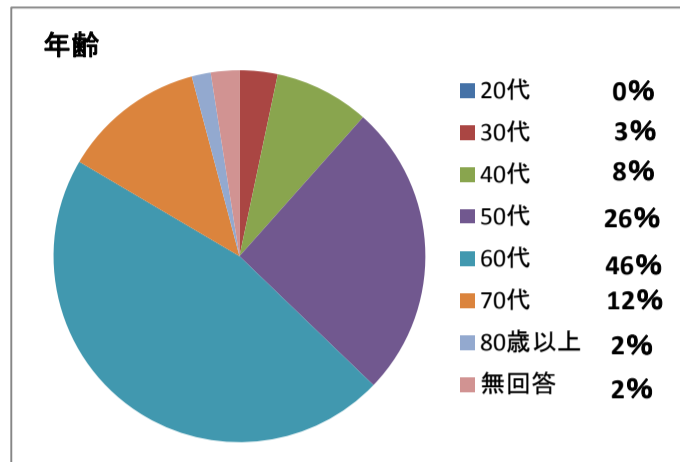

性別

	合計		
男性	100	83%	
女性	7	6%	
無回答	14	12%	
合計	121	100%	

年齢

20代	0	
30代	4	3%
40代	10	8%
50代	31	26%
60代	56	46%
70代	15	12%
80歳以上	2	2%
無回答	3	2%
合計	121	100%

参加きっかけ

広報誌	39	29%
市議会HP	3	2%
議員	22	16%
その他地元自治会	65	49%
無回答	5	4%
(小計)	134	100%

参加回数

初めて	48	40%
2回目	35	29%
3回目	15	12%
4回目	8	7%
5回目	14	12%
無回答	1	1%
(小計)	121	100%

報告会の内容

良くわかった	54	45%
どちらとも言えない	57	47%
分らなかった	5	4%
無回答	5	4%
(小計)	121	100%

報告会評価

評価する	64	53%
どちらとも言えない	44	36%
評価しない	8	7%
無回答	5	4%
(小計)	121	100%