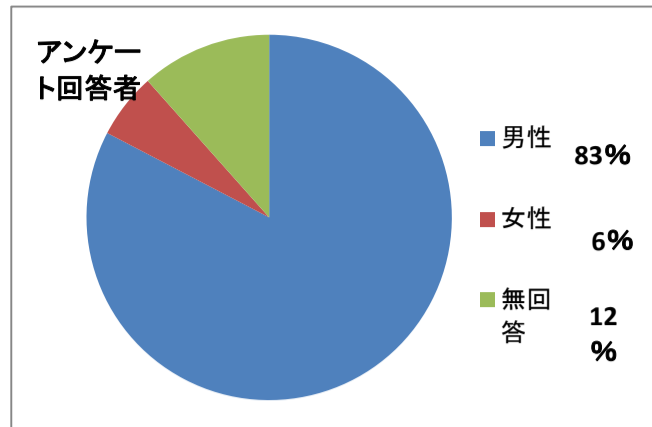

性別

	合計		
男性	100	83%	
女性	7	6%	
無回答	14	12%	
合計	121	100%	

年齢

20代	0	
30代	4	3%
40代	10	8%
50代	31	26%
60代	56	46%
70代	15	12%
80歳以上	2	2%
無回答	3	2%
合計	121	100%

参加きっかけ

広報誌	39	29%
市議会HP	3	2%
議員	22	16%
その他地元自治会	65	49%
無回答	5	4%
(小計)	134	100%

参加回数

初めて	48	40%
2回目	35	29%
3回目	15	12%
4回目	8	7%
5回目	14	12%
無回答	1	1%
(小計)	121	100%

報告会の内容

良くわかった	54	45%
どちらとも言えない	57	47%
分らなかった	5	4%
無回答	5	4%
(小計)	121	100%

報告会評価

評価する	64	53%
どちらとも言えない	44	36%
評価しない	8	7%
無回答	5	4%
(小計)	121	100%