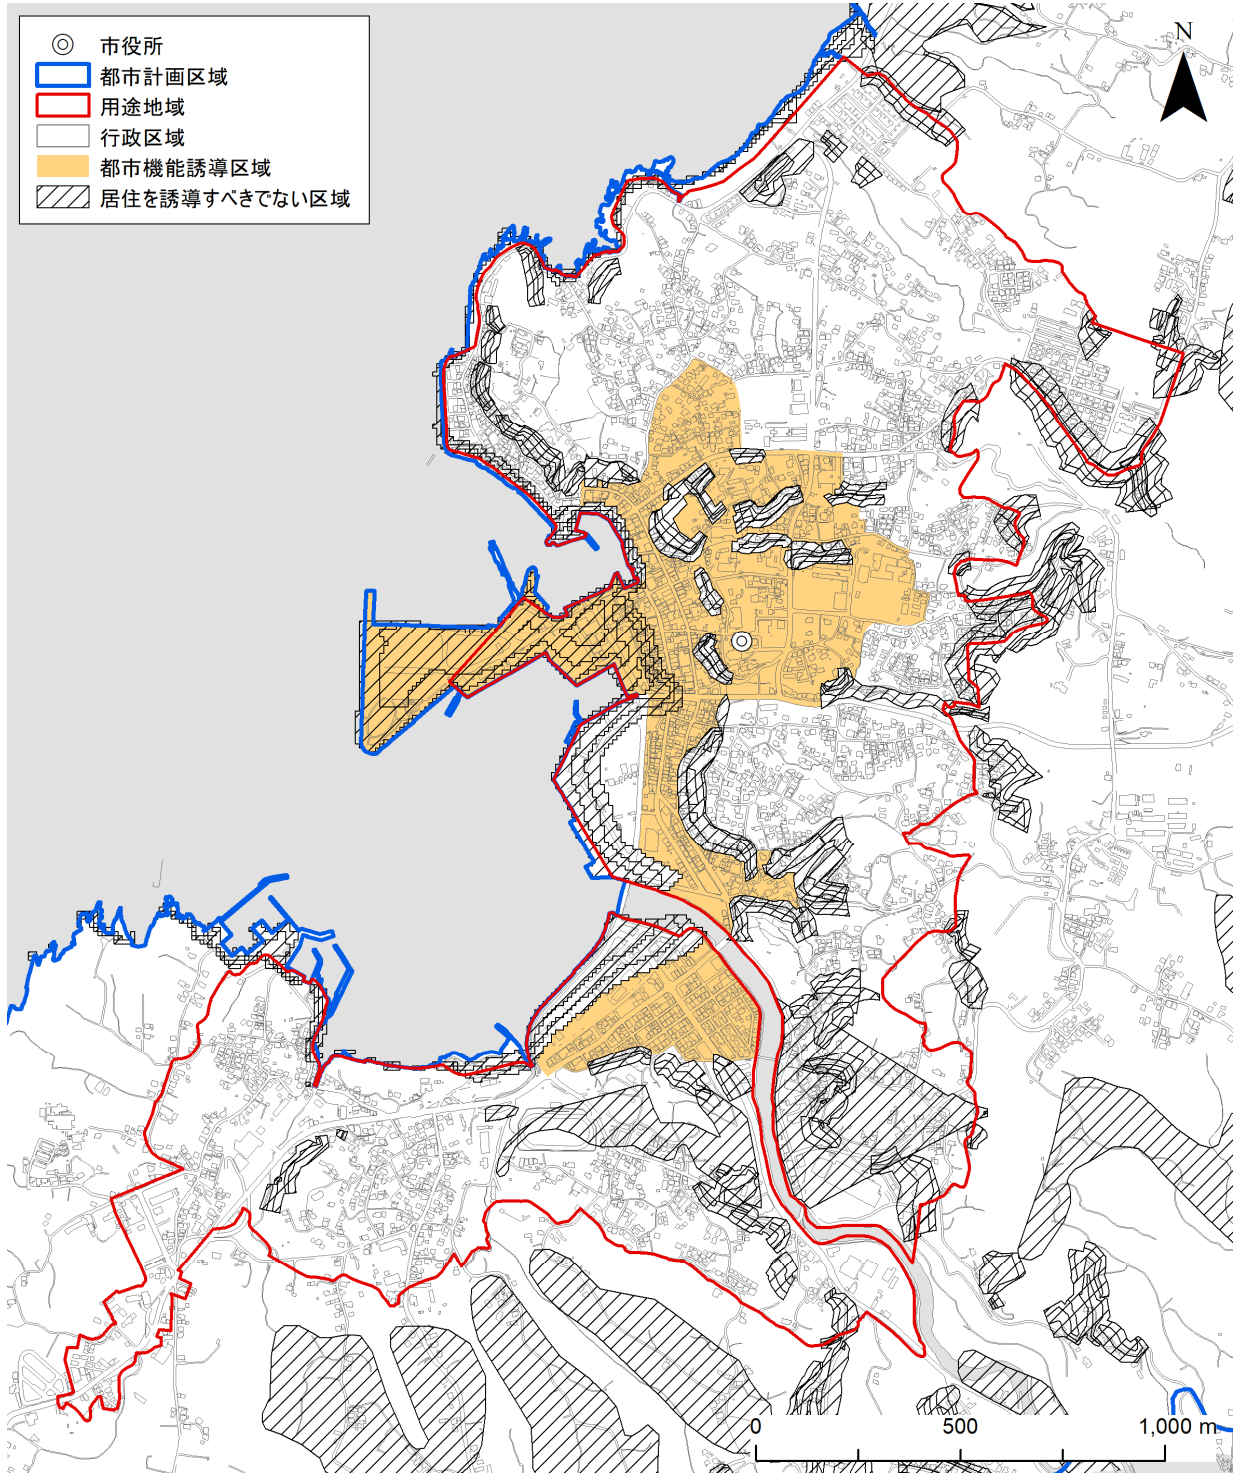

4.対象となる区域について

4-1 居住誘導区域

居住誘導区域の範囲は下図の通りです。
詳細は建設課都市計画係にてご確認ください。

図 居住誘導区域

4-2 都市機能誘導区域

都市機能誘導区域の範囲は下図の通りです。
詳細は建設課都市計画係にてご確認ください。

図 都市機能誘導区域