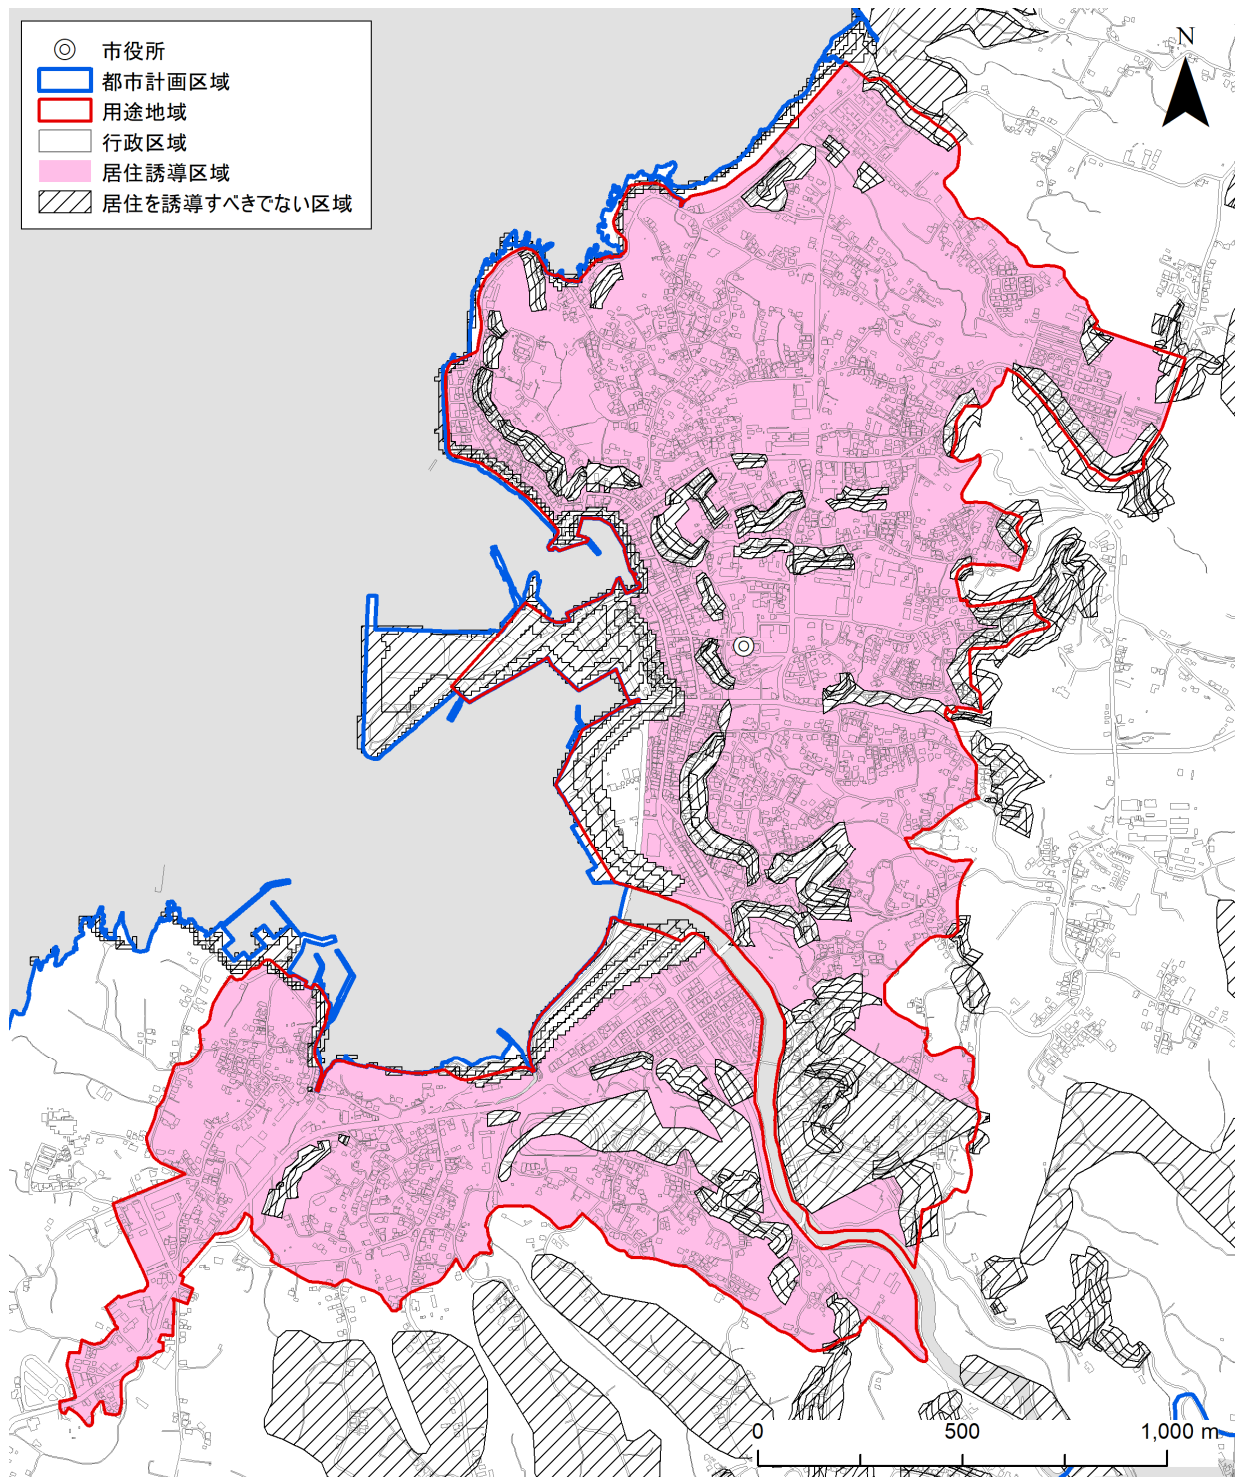

4.対象となる区域について

4-1 居住誘導区域

居住誘導区域の範囲は下図の通りです。
詳細は建設課都市計画係にてご確認ください。

図 居住誘導区域

4-2 都市機能誘導区域

都市機能誘導区域の範囲は下図の通りです。
詳細は建設課都市計画係にてご確認ください。

図 都市機能誘導区域