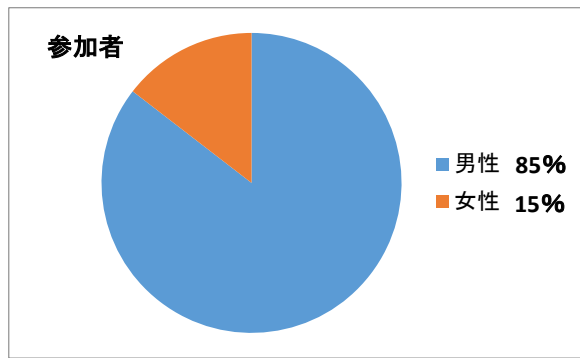

合計		
男性	141	85%
女性	24	15%
合計	165	100%

20代	0	
30代	1	1%
40代	8	6%
50代	39	27%
60代	78	54%
70代	12	8%
80歳以上	4	3%
無回答	2	1%
	144	100%

初めて	78	54%
2回目	66	46%
無回答	0	0%
(小計)	144	100%

良くわかった	81	56%
どちらとも言えない	54	38%
分らなかった	5	3%
無回答	4	3%
(小計)	144	100%

評価する	101	70%
どちらとも言えない	30	21%
評価しない	6	4%
無回答	7	5%
(小計)	144	100%