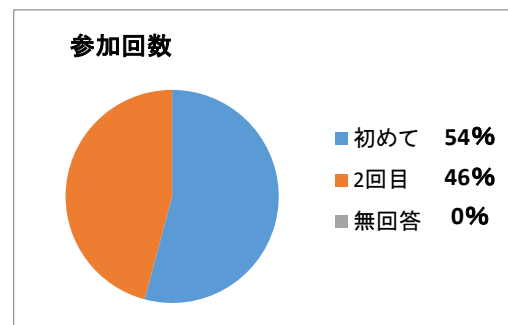

合計		
男性	141	85%
女性	24	15%
合計	165	100%

20代	0	
30代	1	1%
40代	8	6%
50代	39	27%
60代	78	54%
70代	12	8%
80歳以上	4	3%
無回答	2	1%
	144	100%

初めて	78	54%
2回目	66	46%
無回答	0	0%
(小計)	144	100%

良くわかった	81	56%
どちらとも言えない	54	38%
分らなかった	5	3%
無回答	4	3%
(小計)	144	100%

評価する	101	70%
どちらとも言えない	30	21%
評価しない	6	4%
無回答	7	5%
(小計)	144	100%