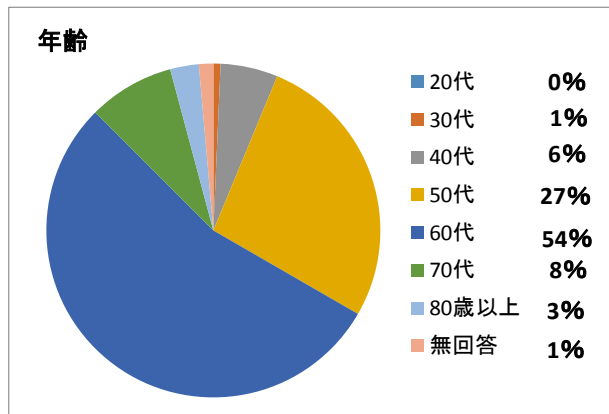

合計		
男性	141	85%
女性	24	15%
合計	165	100%

20代	0	
30代	1	1%
40代	8	6%
50代	39	27%
60代	78	54%
70代	12	8%
80歳以上	4	3%
無回答	2	1%
	144	100%

初めて	78	54%
2回目	66	46%
無回答	0	0%
(小計)	144	100%

良くわかった	81	56%
どちらとも言えない	54	38%
分らなかった	5	3%
無回答	4	3%
(小計)	144	100%

評価する	101	70%
どちらとも言えない	30	21%
評価しない	6	4%
無回答	7	5%
(小計)	144	100%