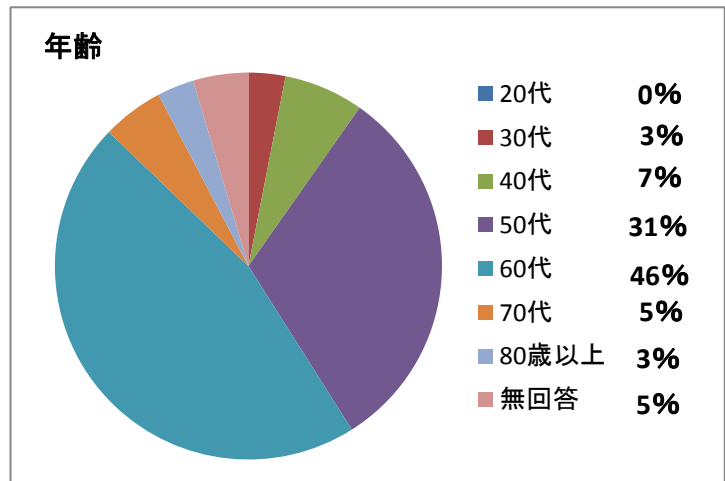

	合計		
男性	198	88%	
女性	28	12%	
合計	226	100%	

20代	0		
30代	6	3%	
40代	13	7%	
50代	61	31%	
60代	90	46%	
70代	10	5%	
80歳以上	6	3%	
無回答	9	5%	
合計	195	100%	

初めて	94	48%	
2回目	57	29%	
3回目	42	21%	
無回答	3	2%	
(小計)	196	100%	

良くわかった	98	50%	
どちらとも言えない	78	40%	
分らなかった	5	3%	
無回答	15	8%	
(小計)	196	100%	

報告会評価

評価する	118	60%
どちらとも言えない	58	30%
評価しない	6	3%
無回答	14	7%
(小計)	196	100%