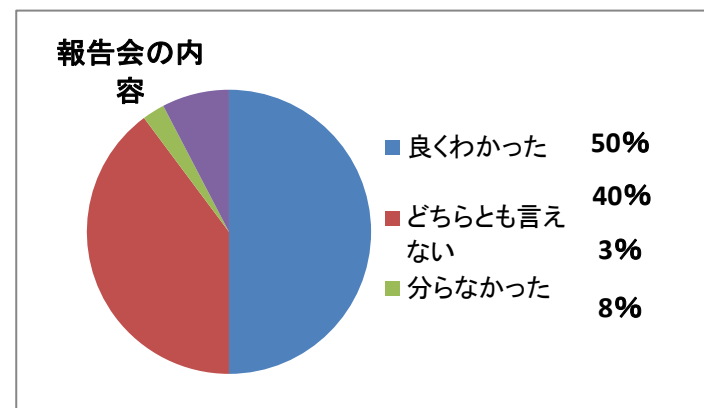

	合計		
男性	198	88%	
女性	28	12%	
合計	226	100%	

20代	0		
30代	6	3%	
40代	13	7%	
50代	61	31%	
60代	90	46%	
70代	10	5%	
80歳以上	6	3%	
無回答	9	5%	
合計	195	100%	

初めて	94	48%	
2回目	57	29%	
3回目	42	21%	
無回答	3	2%	
(小計)	196	100%	

良くわかった	98	50%	
どちらとも言えない	78	40%	
分らなかった	5	3%	
無回答	15	8%	
(小計)	196	100%	

報告会評価

評価する	118	60%
どちらとも言えない	58	30%
評価しない	6	3%
無回答	14	7%
(小計)	196	100%